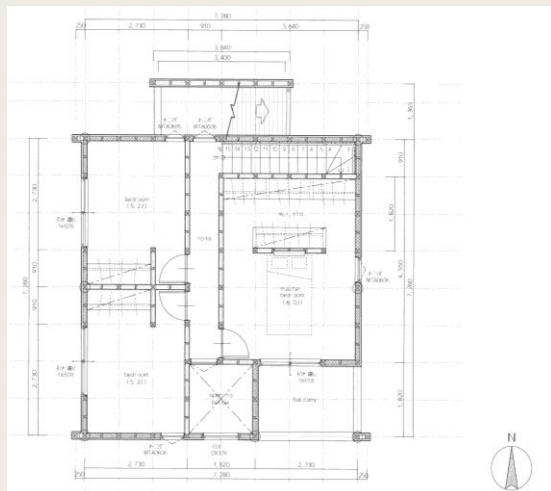

内装も天然系塗り壁に、無垢フローリングを使用。  
おしゃれな照明器具は標準装備です。

1階間取り図（イラスト）  
広い玄関スペース 16畳のLDK  
洗面台は造作オリジナル

2階ベッドルームにはウォークインクローゼット  
LDK上部に吹き抜け

【構造】	木造2階建在来工法	1階：53.00㎡	2階：44.72㎡	総面積：97.72㎡
【外部】	屋根：ガルバニウム鋼板 縦ひら葺き		外壁：天然スイス漆喰 カルクウォール	
	サッシ：樹脂サッシ（一部樹脂+アルミサッシ）・LOW-E、防犯ガラス			
	バルコニー：防水ユニット ワンプット			
【内部居室】	床：無垢フローリング パイン材 自然塗料仕上げ			
1階	壁：天然系塗り壁材 オンザウォール		建具：ピノアース/WOODONE	
	天井：ビニールクロス			
2階	床：銘木フローアー 源平/（株）イクタ			
	壁：ビニールクロス	天井：ビニールクロス	建具：ソフトアート/WOODONE	
【設備】	システムキッチン：torico/WOODONE		トイレ：アメージュZ/LIXIL	
	ユニットバス：クレイユ/LIXIL		洗面化粧台：造作とする	
	照明器具：ODELIC			