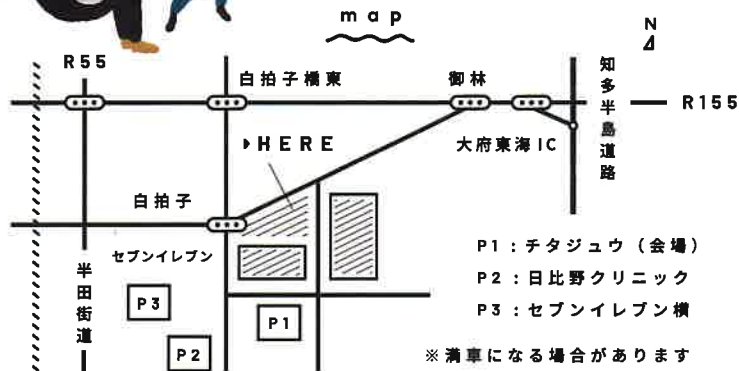

会場 ▶ チタジュウグループ

〒477 0032  
愛知県東海市加木屋町松の内 87

TEL : 0562-33-6266

FAX : 0562-33-6271

URL : <http://chitajyu.com/>

当日 ▶ 0562-33-2627 (チタジュウ建材)

食パン  
引換券  
有効期限 2020.1.11 限定  
この券を必ずご持参くださいませ。  
本券一枚につき食パン一斤と交換いたします。  
キリトリ